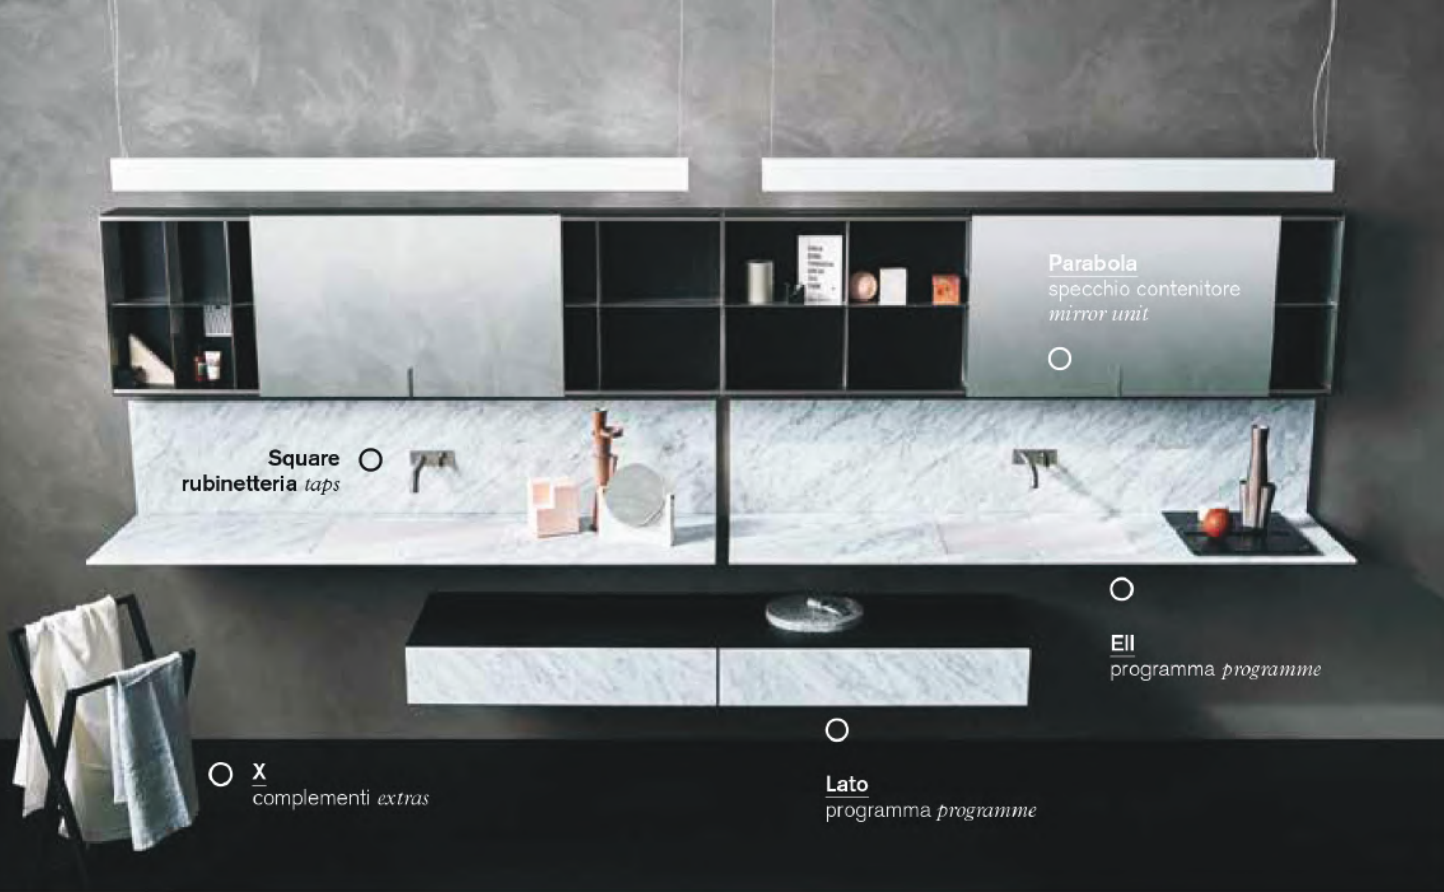

Stairs
complementi *extras*

Eli
programma *programme*

Memory
rubinetteria *taps*

Lato
programma *programme*

In-Out
vasca *bathub*

Parabola
specchio contenitore
mirror unit

Square
rubinetteria *taps*

Eli
programma *programme*