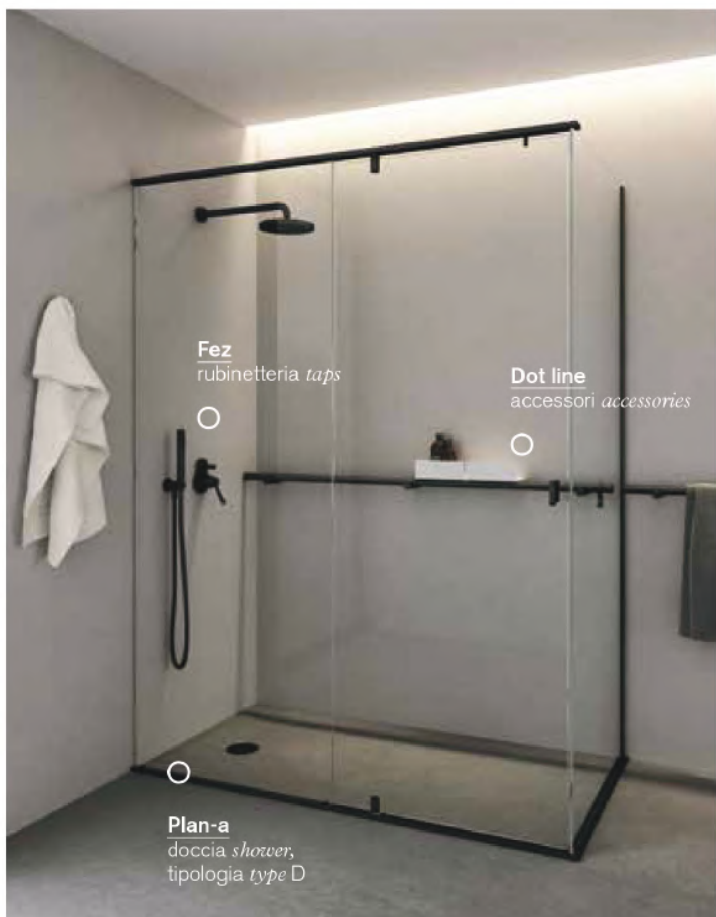

Eclissi
specchio *mirror*

Agape bathrooms / bagno, salle de bain, bad, baño, 浴室.

Memory
rubinetteria *taps*

Bjhon 1
lavabo *washbasin*

Pic-nic
complementi *extras*

Fez
rubinetteria *taps*

Vieques
lavabo *washbasin*

Cuna
vasca *bath tub*

Eclissi
specchio *mirror*

Sen
rubinetteria/accessori
taps/accessories

Bjhon 1
lavabo *washbasin*

Flat XL
programma *programme*

Fez
rubinetteria *taps*

Dot line
accessori *accessories*

Plan-a
doccia *shower*,
tipologia *type D*

Sen
rubinetteria *taps*

Vieques
vasca
bathtub

Stairs
complementi *extras*

Pear 2
sanitari *sanitary ware*

Memory
accessori *accessories*

Memory
rubinetteria *taps*

Ottocento
vasca *bathtub*

Dot line ○
specchio *mirror*