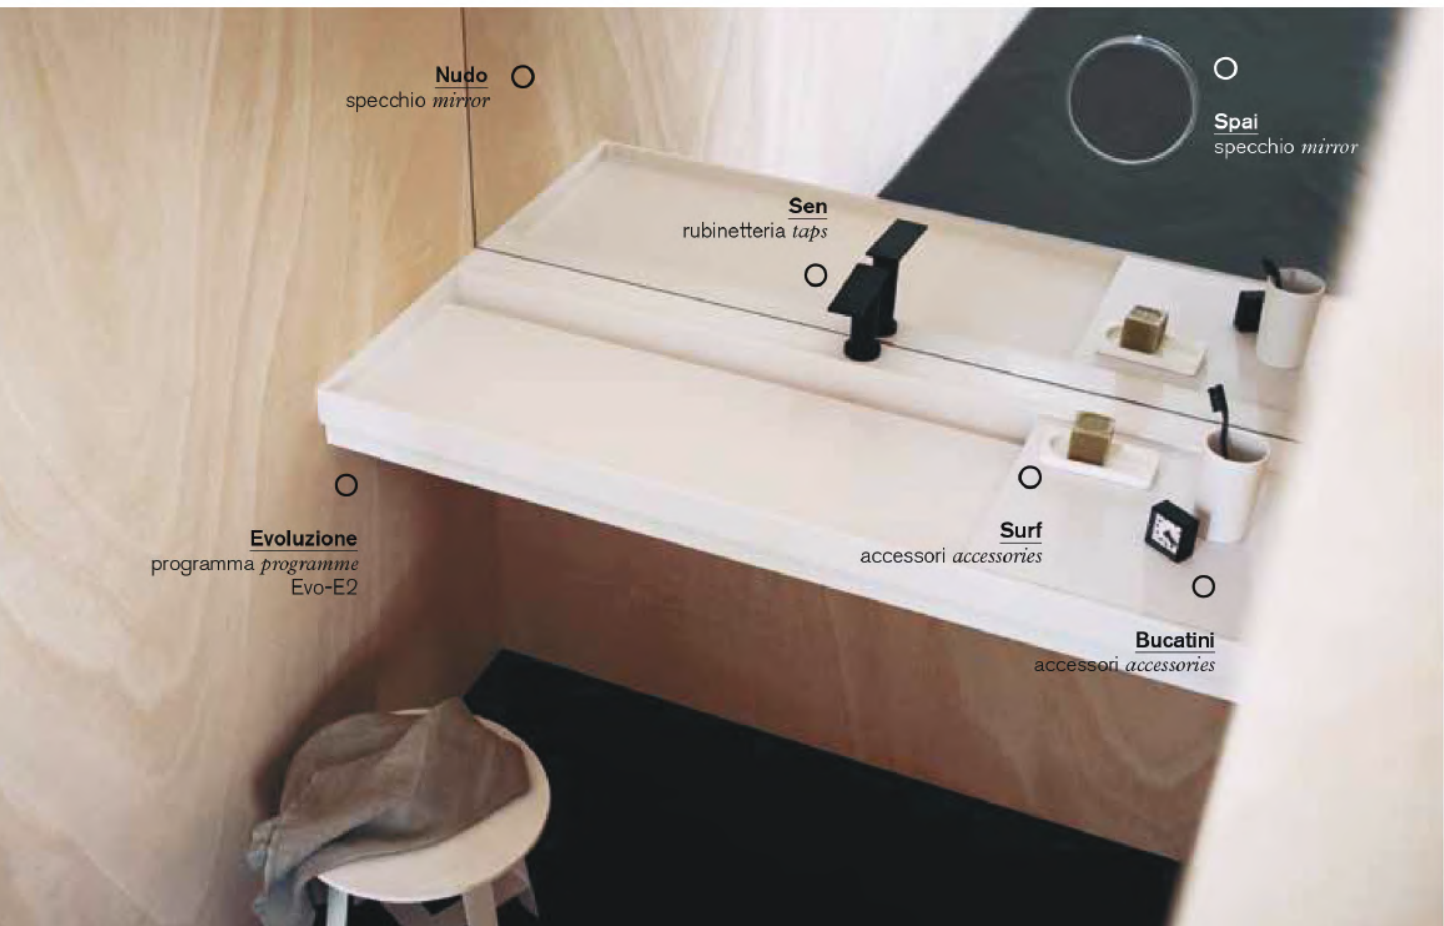

Nudo
specchio *mirror*