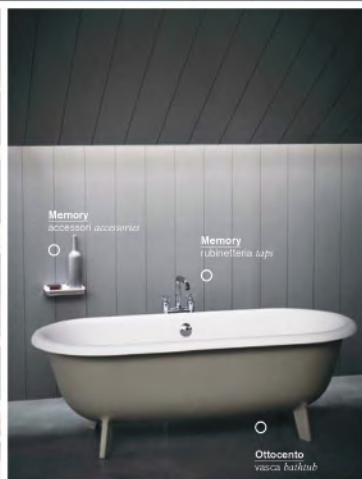

Eclissi
specchio *mirror*

Agape bathrooms / bagno, salle de bain, bad, baño, 浴室.

Memory
rubinetteria *taps*

Bjhon 1
lavabo *washbasin*

Pic-nic
complementi *extras*

Fez
rubinetteria *taps*

Vieques
lavabo *washbasin*

Cuna
vasca *bath tub*

Eclissi
specchio *mirror*

Sen
rubinetteria/accessori
taps/accessories

Bjhon 1
lavabo *washbasin*

Flat XL
programma *programme*

Fez
rubinetteria *taps*

Dot line
accessori *accessories*

Plan-a
doccia *shower*,
tipologia *type D*

Sen
rubinetteria *taps*

Vieques
vasca
bathtub

Stairs
complementi *extras*

Pear 2
sanitari *sanitary ware*

Memory
accessori *accessories*

Memory
rubinetteria *taps*

Ottocento
vasca *bathtub*

Dot line ○
specchio *mirror*